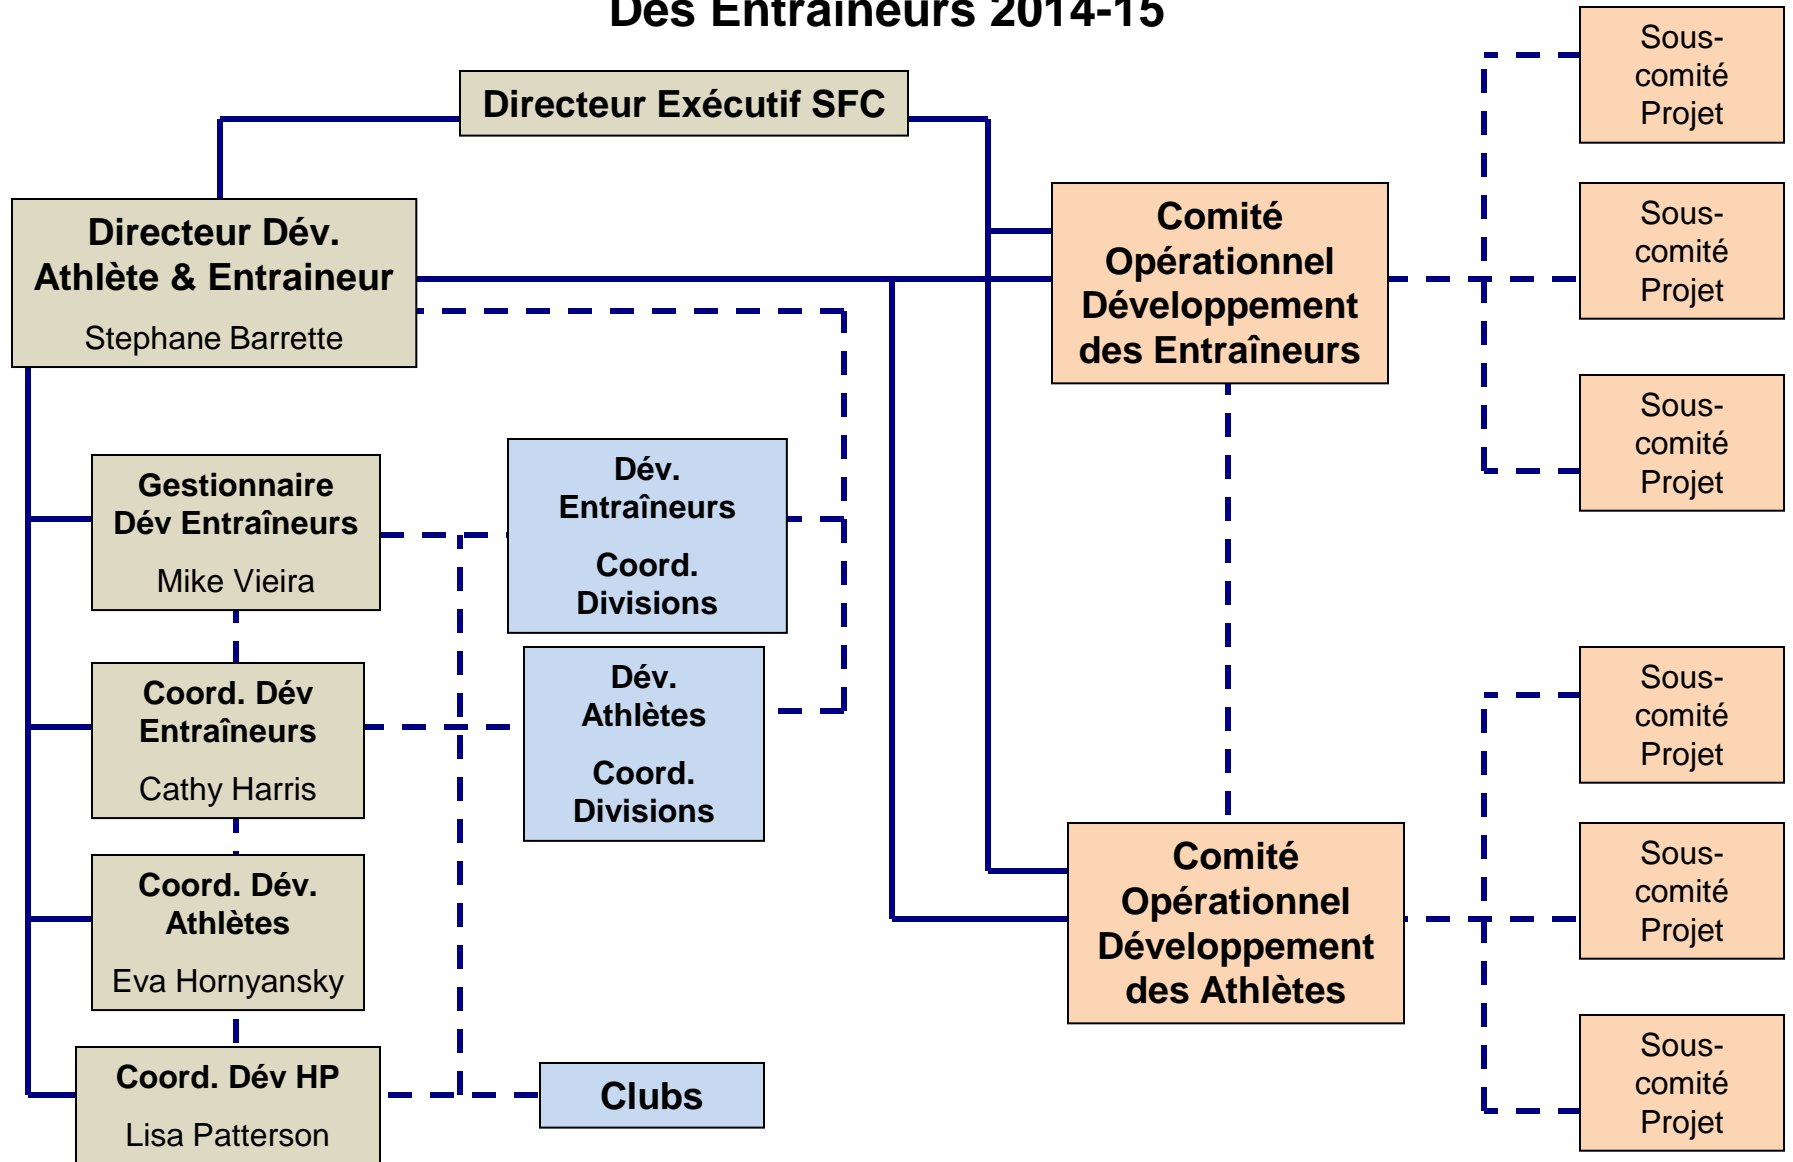

Chef
Technicien
Yves Bilodeau

Coord. Support
Technique
Joel Jaques

Techniciens Saisonniers
(5)

Comité Haute Performance 2014-15

Comité des Événements 2014-15

Développement des Athlètes et Des Entraîneurs 2014-15

— Autorité et Relation de travail

- - - Relation de travail

Système paranordique 2014-15

Comité de Financement 2014-15

Comité des Femmes 2014-15