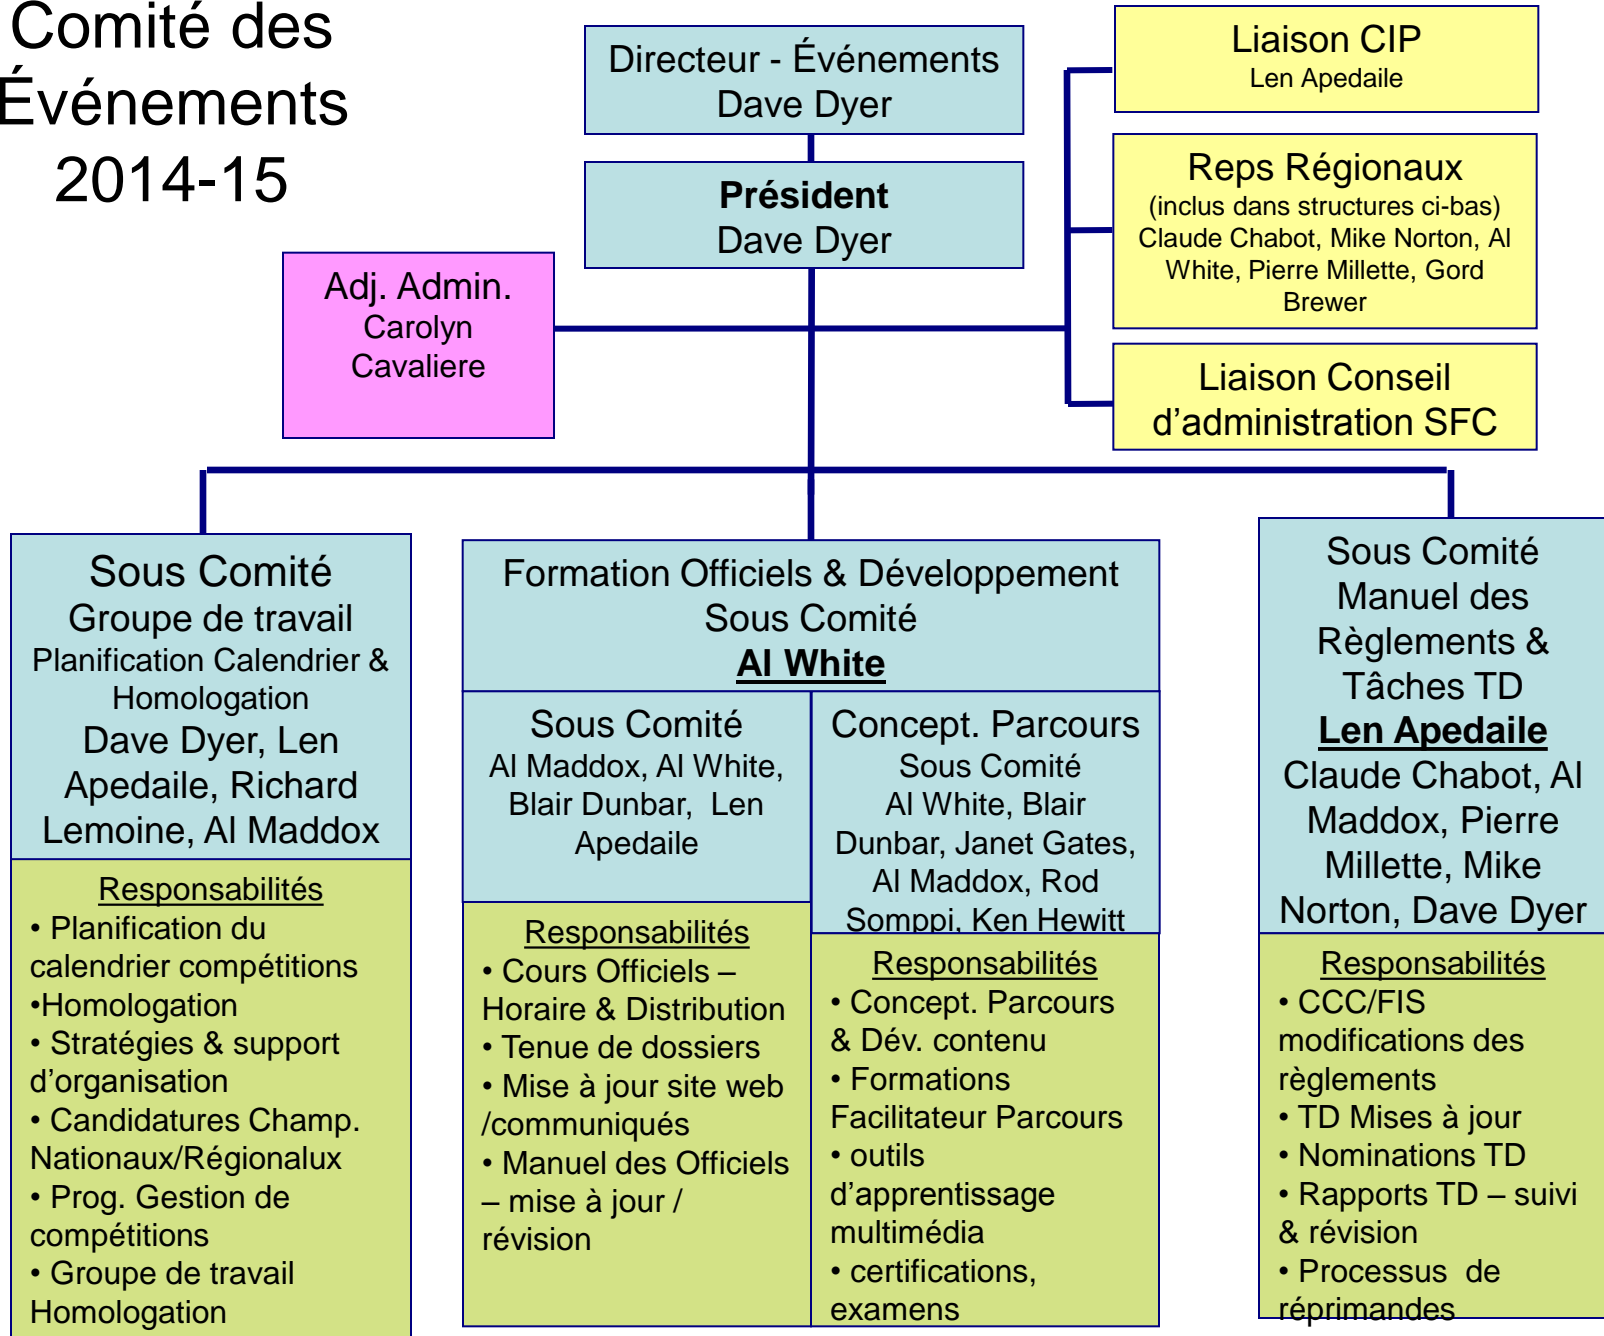

Comité des Événements 2014-15