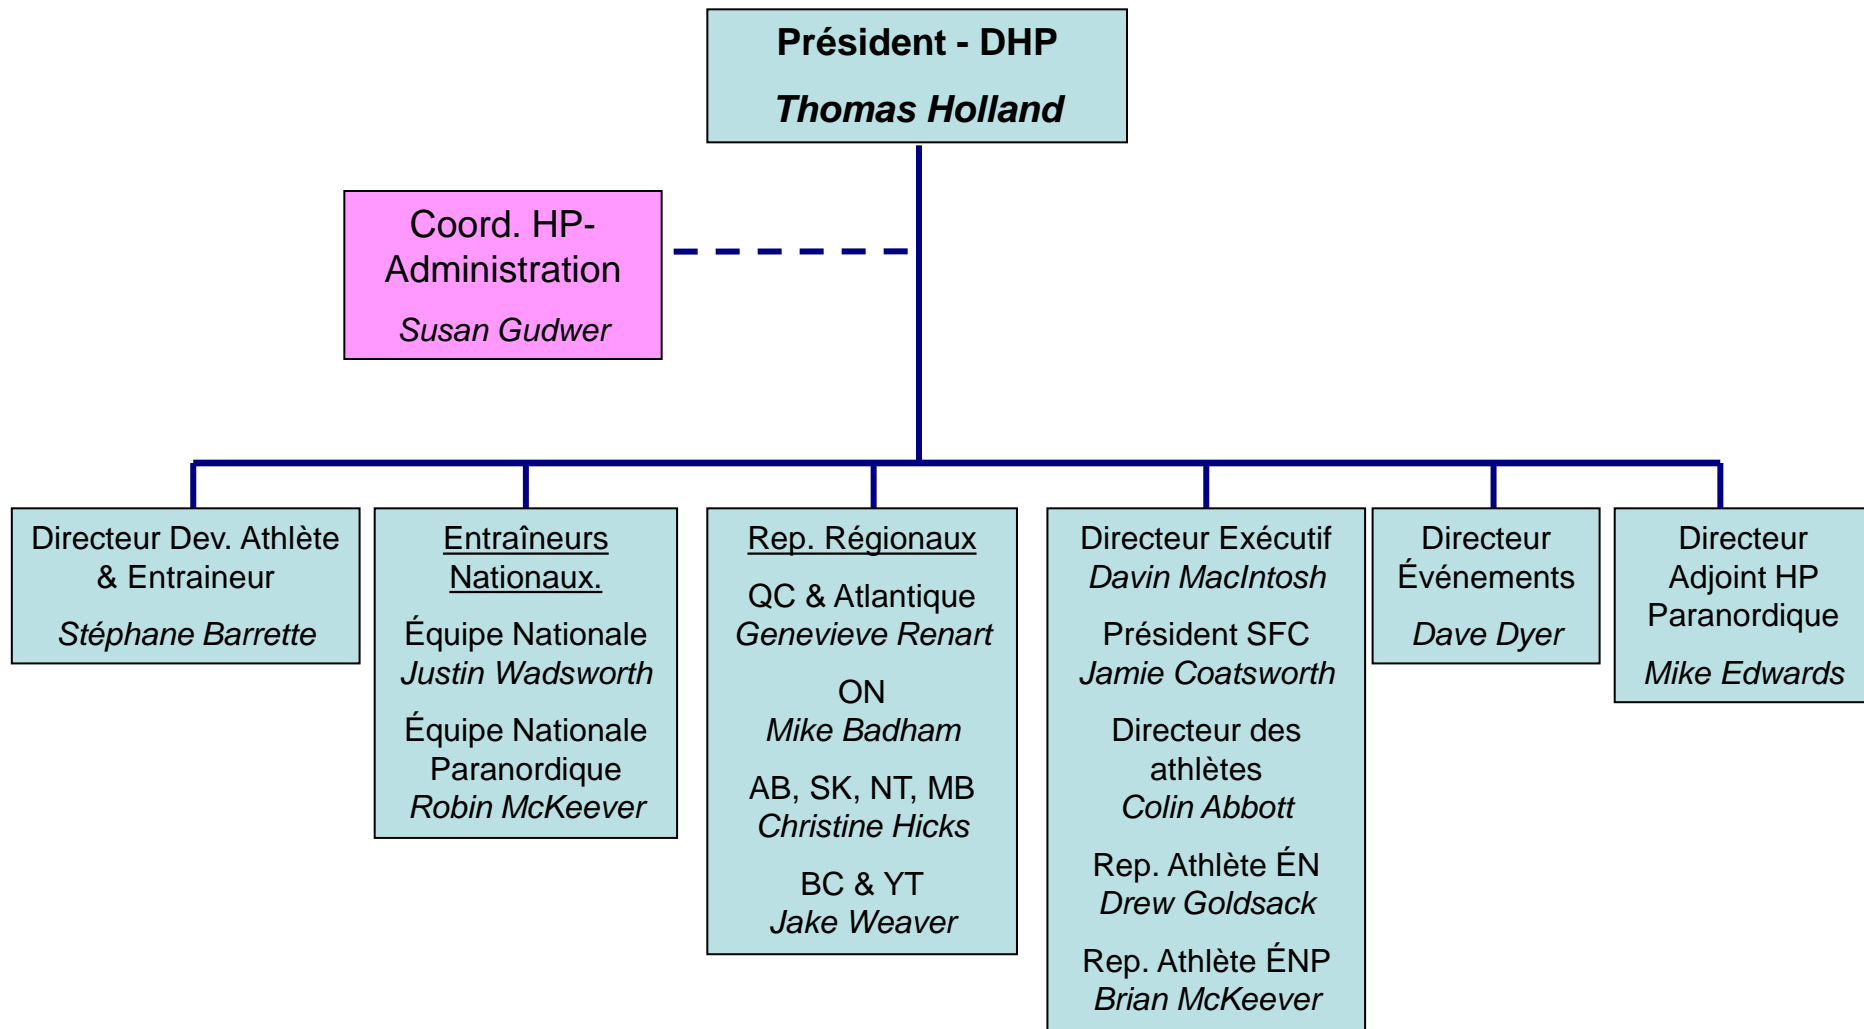

Comité Haute Performance 2014-15