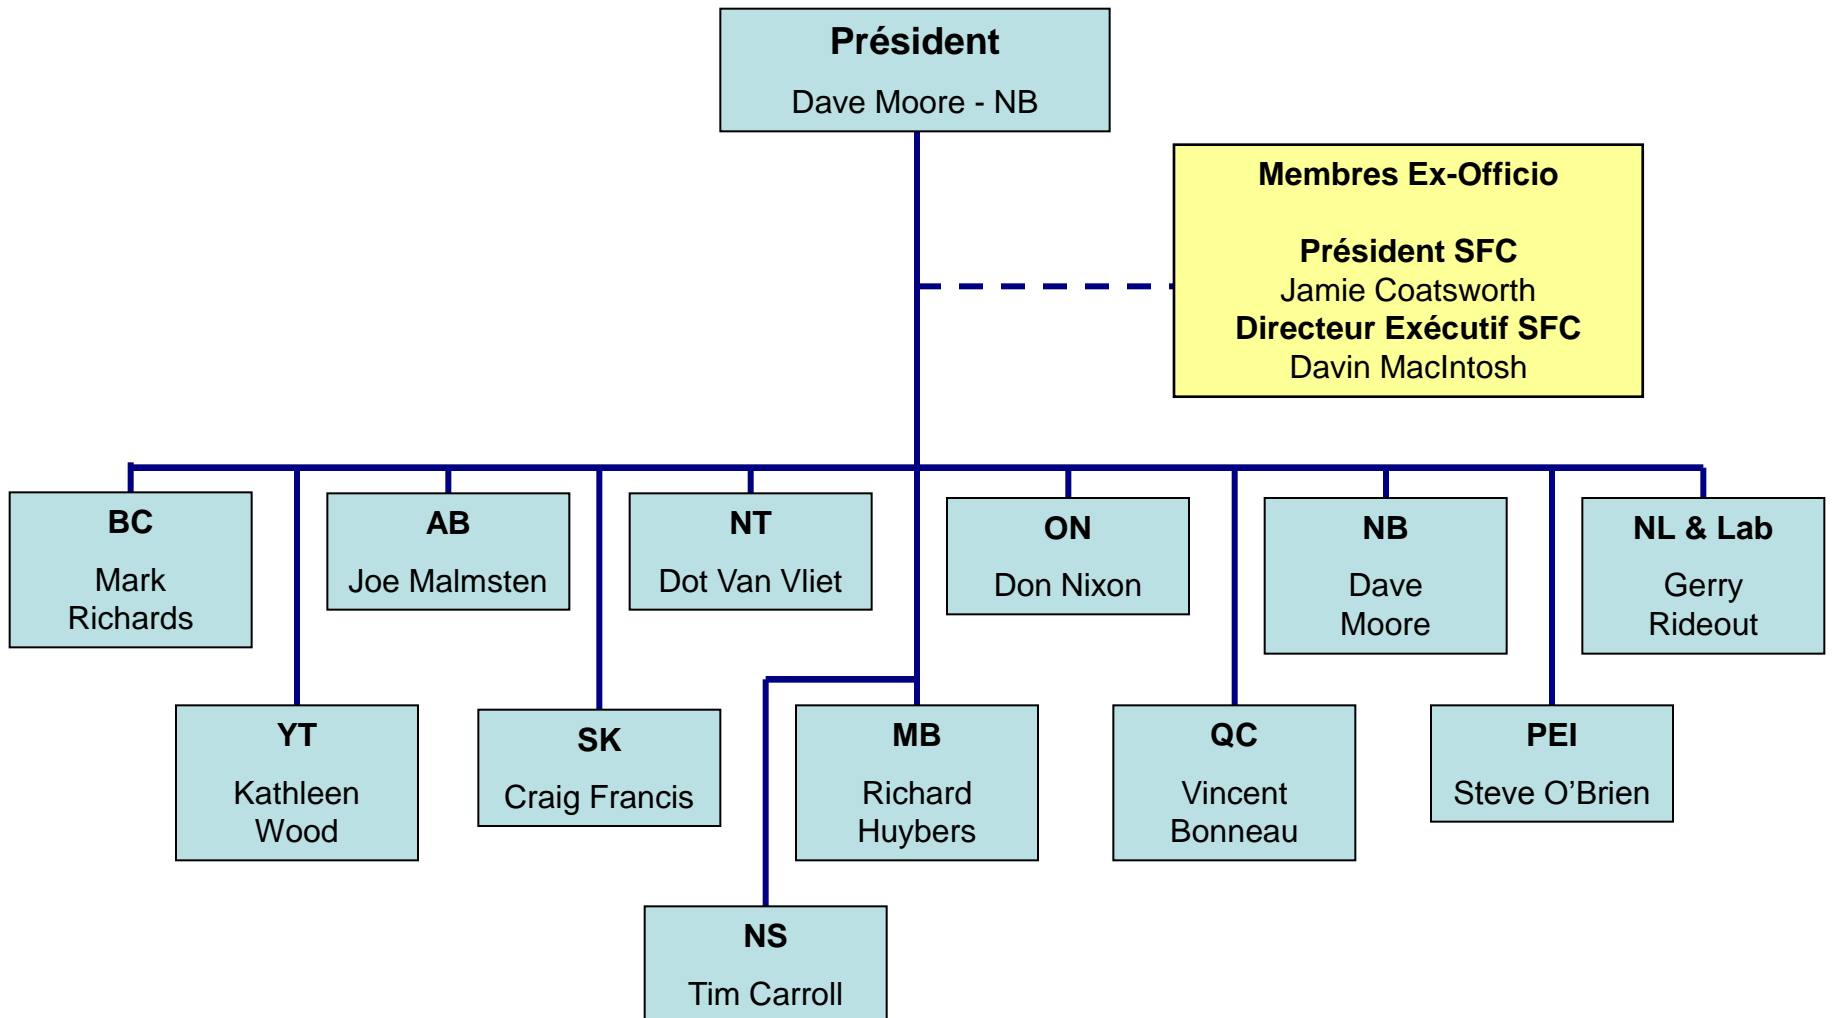

Conseil des Présidents de Division 2014-15